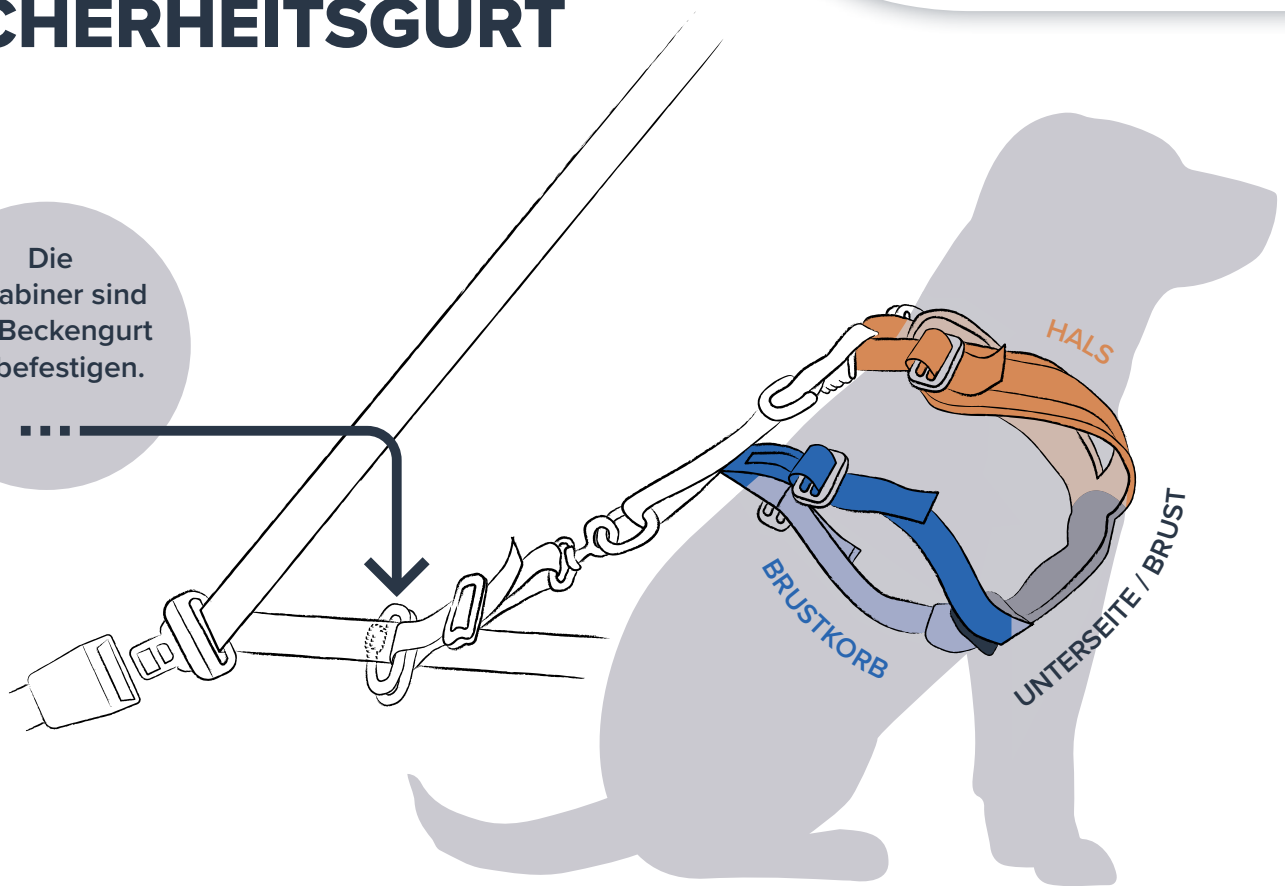

AllSafe HUNDE- SICHERHEITSGURT

Die Karabiner sind am Beckengurt zu befestigen.

Größenübersicht

Alle Maße sind ca. Maße

Artikelnr. AllSafe schwarz	Artikelnr. AllSafe Comfort rot	AllSafe Größen	Brust- Umfang	Hals- Umfang	Länge Gurt am Bauch	Gewicht	Hunderassen
15380100	15390100	S	27 – 80 cm	40 – 60 cm	16 cm	bis 15 kg	Beagle, Corgi, Terrier
15380000	15390000	M	50 – 100 cm	60 – 74 cm	17 cm	15 – 30 kg	Border Collie, Australian Sheperd
15380200	15390200	L	50 – 100 cm	64 – 100 cm	23 cm	30 – 50 kg	Dobermann, Schäferhund, Rottweiler, Pinscher, Labrador
15380300	15390300	XL	50 – 107 cm	76 – 100 cm	30 cm	über 50 kg	Deutsche Dogge, Neufundländer

Wir empfehlen generell eine Anprobe, um ganz sicher zu gehen, dass das Gurtgeschirr für den Hund passend ist.
Die Prüfungsgewichte der jeweiligen Gurtgeschirre sind zu beachten.