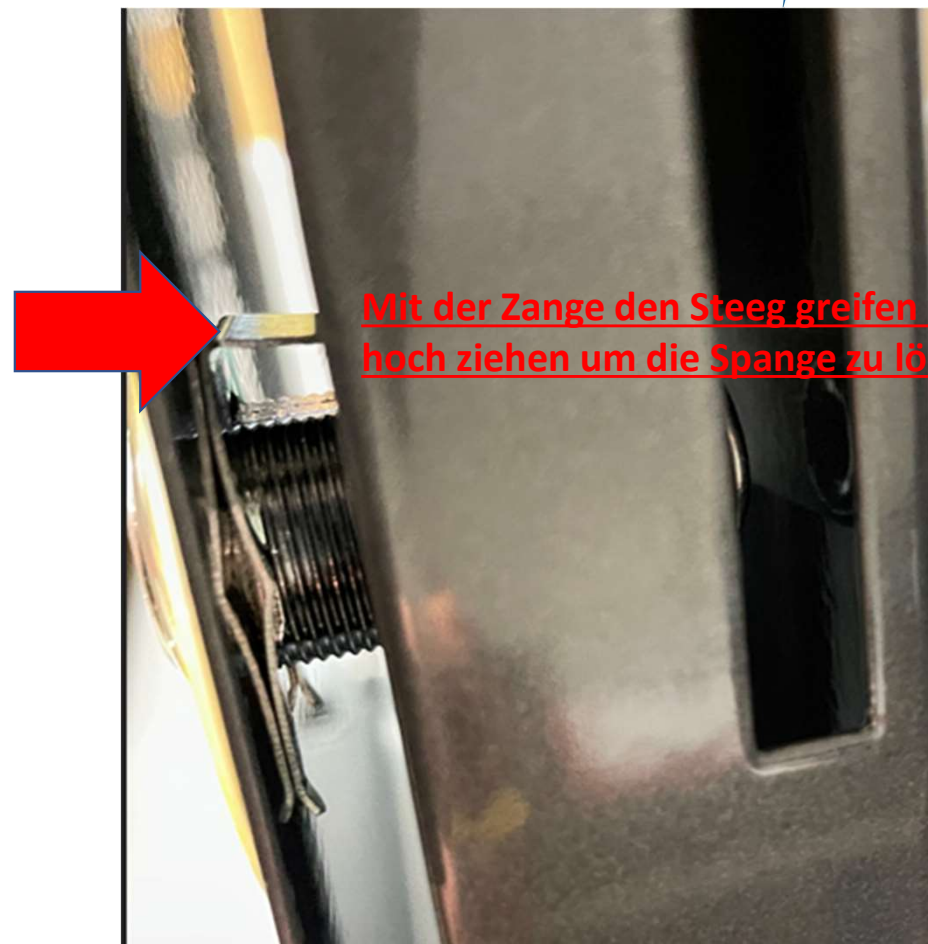

Vario Cage Schloss tauschen, Anleitung
Artikel Nr.: 40000023

Mit der Zange den Steeg den Steeg greifen und hoch ziehen um die Spange zu lösen