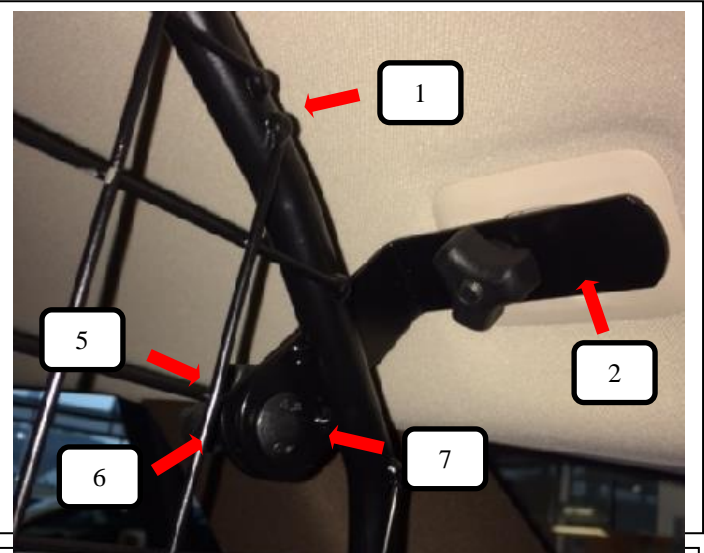

# MONTAGEANLEITUNG

Artikelnummer: 20300110  
Ausgabestand: md.11/2017

Bild 1

Dachhalter (Pos. 2) wie auf Bild 1, mit Schlossschraube (Pos. 8), Unterlegscheibe (Pos. 6) und Rändelmutter (Pos. 5) vormontieren.

Bild 2

Dachwinkel (Pos. 2) vormontiert aus Bild 1, in die vorhandenen Netzaufhängungen eingehängen und festschrauben.  
Trenngitter (Pos. 1) in das Fahrzeug einbringen, Dachwinkel (Pos. 2) mit der Schlossschraube (Pos. 7), Unterlegscheibe (Pos. 6) und der Rändelmutter flach (Pos. 5) am Trenngitter (Pos. 1) montieren.