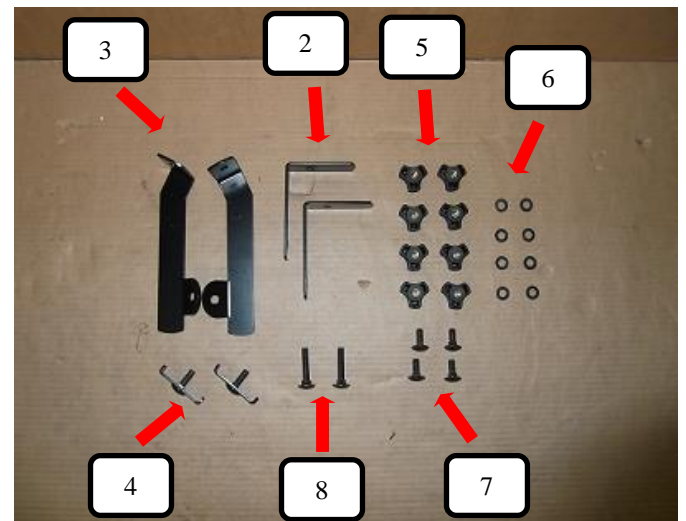

### Fahrzeugdaten

Fahrzeugtyp: Skoda Superb Combi  
Modelljahr: ab Bj. 2015  
Typ:  
Position: ganzes Gitter hinter den  
Rücksitzen  
Ausführung: 40x40mm Stahlmasche  
Besonderheiten: ohne Schiebedach, variabler  
Ladeboden eben.

### Stückliste – Montagesatz

Pos.	Benennung	Anzahl:
1	Trenngitter	1
2	Dachwinkel 107x78mm	2
3	Bodenhaltung links + rechts	2
4	Gegenplatte mit Gewinde M8x30	2
5	Rändelmutter flach 20301000F	8
6	Unterlegscheibe M-BR8x19x1,5S	8
7	Schlossschraube M-VBM8x20S	4
8	Schlossschraube M-VBM8x40S	2

Bild 2

Dachwinkel (Pos. 2) vormontiert aus Bild 1, in die vorhandenen Netzaufhängungen eingehängen und festschrauben.  
Trenngitter (Pos. 1) in das Fahrzeug einbringen, Dachwinkel (Pos. 2) mit der Schlossschraube (Pos. 7), Unterlegscheibe (Pos. 6) und der Rändelmutter flach (Pos. 5) am Trenngitter (Pos. 1) montieren.

Bild 3

Bodenhalterung links + rechts (Pos. 3) an vorhandenen Verzurrösen mit der Gegenplatte mit Gewinde (Pos. 4), Unterlegscheibe (Pos. 6) und Rändelmutter flach (Pos. 5) anbringen. Mit einer Schlossschraube (Pos. 7), Unterlegscheibe (Pos. 6) und Rändelmutter flach (Pos. 5) am Trenngitter (Pos. 1) anbringen und festziehen.