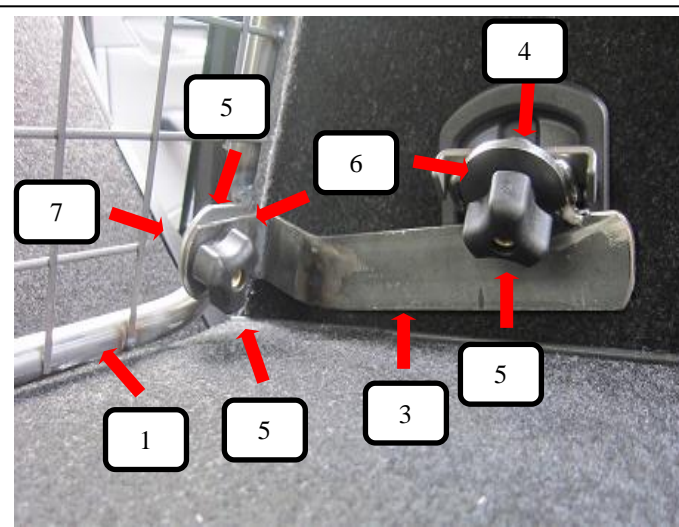

Bild 3

Bodenhalterung links + rechts (Pos. 3) an vorhandenen Verzurrösen mit der Gegenplatte mit Gewinde (Pos. 4), Unterlegscheibe (Pos. 6) und Rändelmutter flach (Pos. 5) anbringen. Mit einer Schlossschraube (Pos. 7), Unterlegscheibe (Pos. 6) und Rändelmutter flach (Pos. 5) am Trenngitter (Pos. 1) anbringen und festziehen.