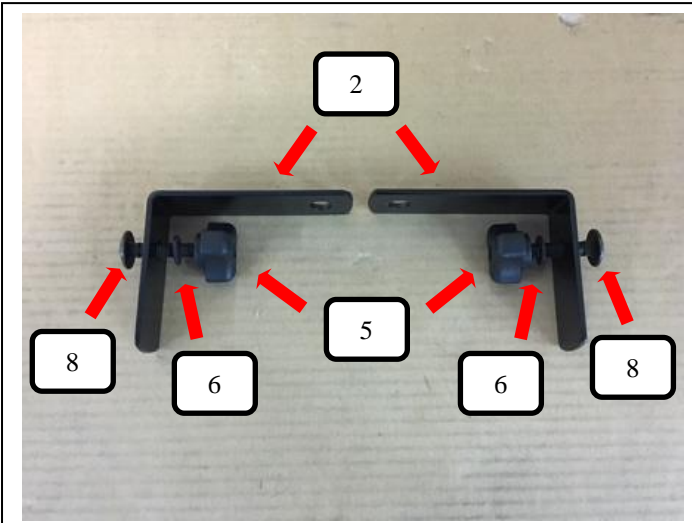

MONTAGEANLEITUNG

Artikelnummer: 20300110
Ausgabestand: md.11/2017

Bild 1

Dachhalter (Pos. 2) wie auf Bild 1, mit Schlossschraube (Pos. 8), Unterlegscheibe (Pos. 6) und Rändelmutter (Pos. 5) vormontieren.